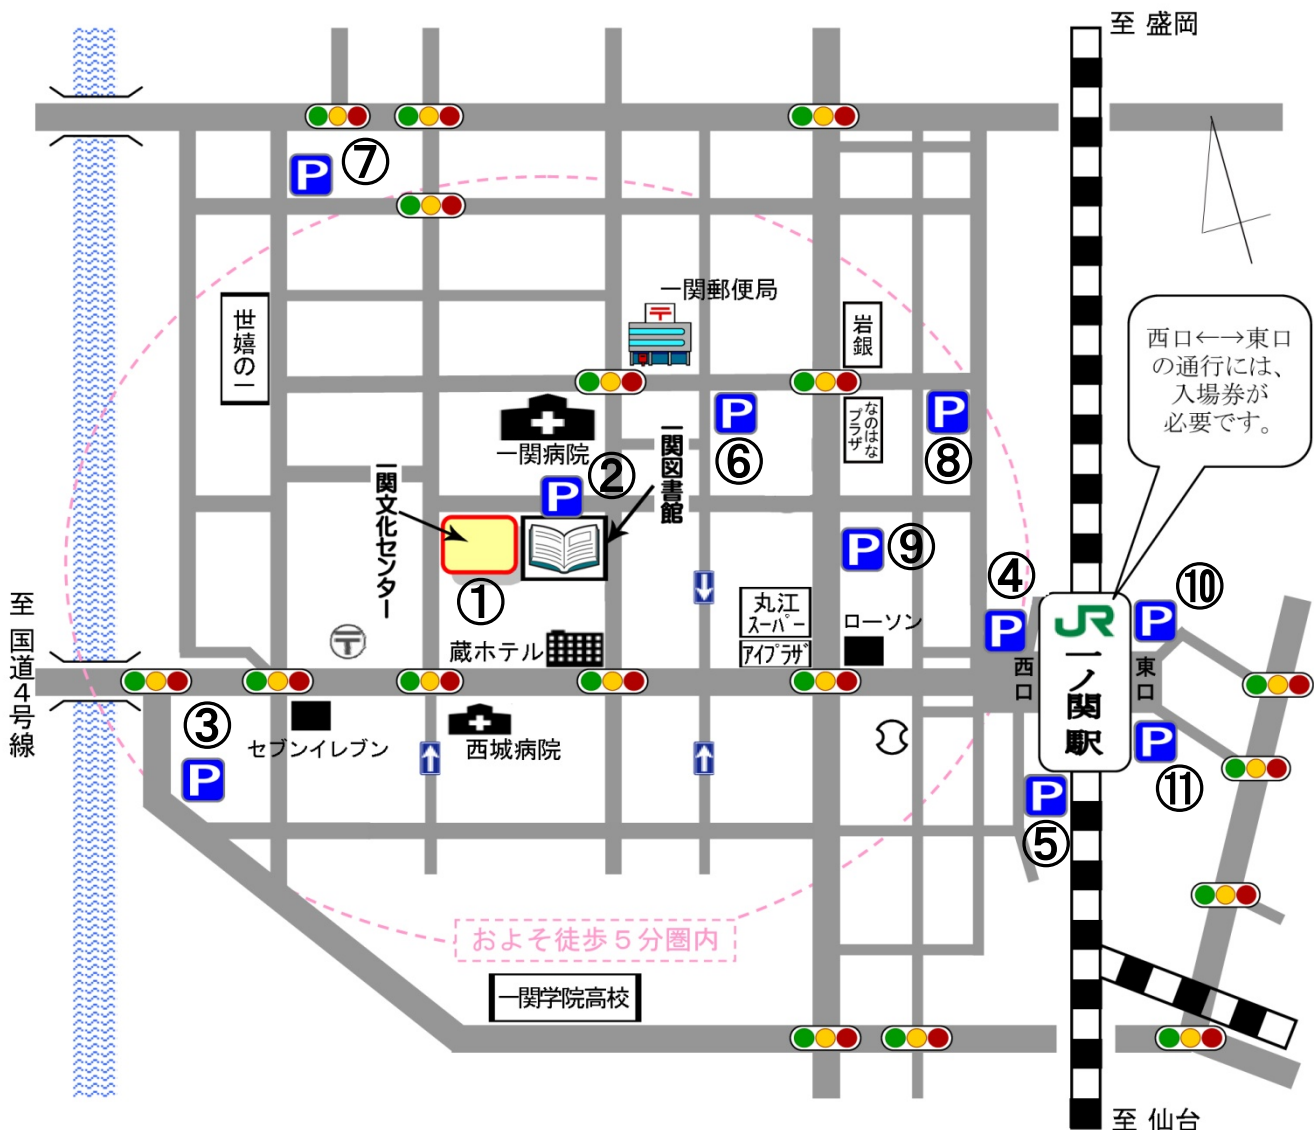

一関文化センター 周辺駐車場 案内

番号	名称	営業時間	収容台数	料金
①	一関文化センター 駐車場	8:30~22:00	74台	無料
②	一関図書館 駐車場	8:30~22:00	120台	
③	釣山公園 駐車場	6:00~22:00	36台 大型3台	有
④	市営 駅前西口北 駐車場	24時間	164台 大型3台	
⑤	市営 駅前西口南 駐車場	24時間	96台	有
⑥	ふくはら 駐車場	24時間	42台	有
⑦	市営 地主町 駐車場	24時間	65台	有
⑧	マルシメ 駐車場	8:00~20:00	20台	有
⑨	大町ニコニコパーキング	8:00~19:00	普通10台 軽9台	有
⑩	市営 駅前東口北 駐車場	24時間	78台	有
⑪	市営 駅前東口南 駐車場	24時間	156台 大型4台	有